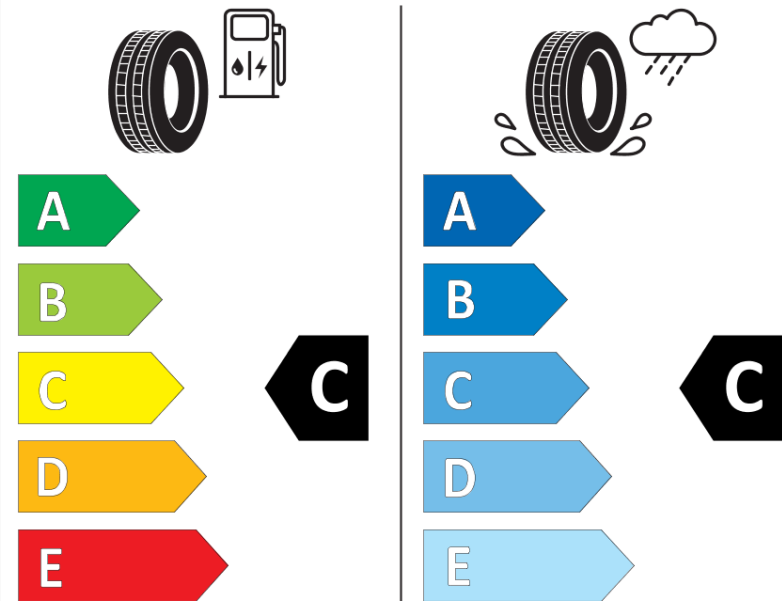

Produktdatablad

FORORDNING (EU) 2020/740

Fabrikant eller mærke	MICHELIN
Handelsbetegnelse	X MAXITRAILER VG
Identifikator	263466
Dimension	255/60R19.5
Belastningsindeks	143
Belastningsindeks ved tvillingmontering	141
Hastighedskategorisymbol	J
Brændstofeffektivitetsklasse	C
Vådgrebsklasse	C
Klasse vedrørende rullestøj afgivet til omgivelserne	A
Rullestøj, målt værdi	67 dB
Dæk til kørsel i sne	Ingen
Dato for produktionsstart	36/19
Dato for produktionens afslutning	
Yderligere oplysninger	255/60R19.5 X MAXITRAILER TL 143/141J VG MS MI
Yderligere belastningsindeks ved enkeltmontering	
Yderligere belastningsindeks ved tvillingmontering	
Yderligere hastighedsindeks	

ENERG

MICHELIN

263466

255/60R19.5 143/141 J

C3