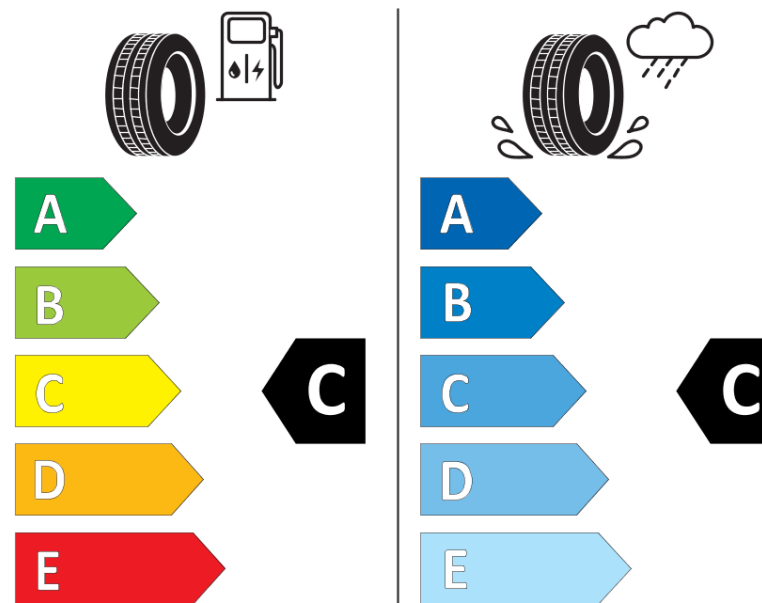

Produktdatablad

FORORDNING (EU) 2020/740

Fabrikant eller mærke	MICHELIN
Handelsbetegnelse	X MAXITRAILER VG
Identifikator	263466
Dimension	255/60R19.5
Belastningsindeks	143
Belastningsindeks ved tvillingmontering	141

Hastighedskategorisymbol	J
Brændstoffektivitetsklasse	C
Vådgrebsklasse	C
Klasse vedrørende rullestøj afgivet til omgivelserne	A
Rullestøj, målt værdi	67 dB
Dæk til kørsel i sne	Ingen
Dato for produktionsstart	36/19

Yderligere oplysninger **255/60R19.5 X MAXITRAILER TL 143/141J VG MS MI**

Yderligere belastningsindeks ved enkeltmontering

Yderligere belastningsindeks ved tvillingmontering

Yderligere hastighedsindeks

ENERG

MICHELIN

263466

255/60R19.5 143/141 J

C3