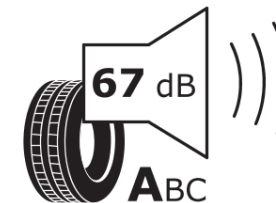

ENERG

MICHELIN

263466

255/60R19.5 143/141 J

C3