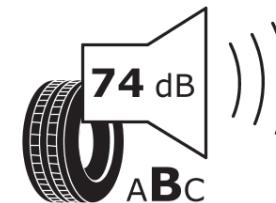

Produktdatablad

FORORDNING (EU) 2020/740

Fabrikant eller mærke	MICHELIN
Handelsbetegnelse	LATITUDE SPORT 3
Identifikator	263507
Dimension	285/45R19
Belastningsindeks	111
Hastighedskategorisymbol	W
Brændstofeffektivitetsklasse	C
Vådgrebsklasse	A
Klasse vedrørende rullestøj afgivet til omgivelserne	B
Rullestøj, målt værdi	74 dB
Dæk til kørsel i sne	Ingen
Dæk til kørsel på is	Ingen
Dato for produktionsstart	05/25
Dato for produktionens afslutning	
Load variant	XL
Yderligere oplysninger	285/45R19 111W XL LATITUDE SPORT 3 EMT

ENERG

MICHELIN

263507

285/45R19 111 W XL

C1

2020/740