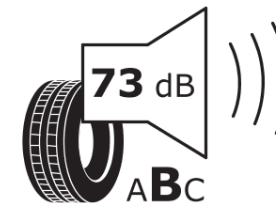

ENERG

MICHELIN

268363

305/25ZR21 (98Y) XL

C1