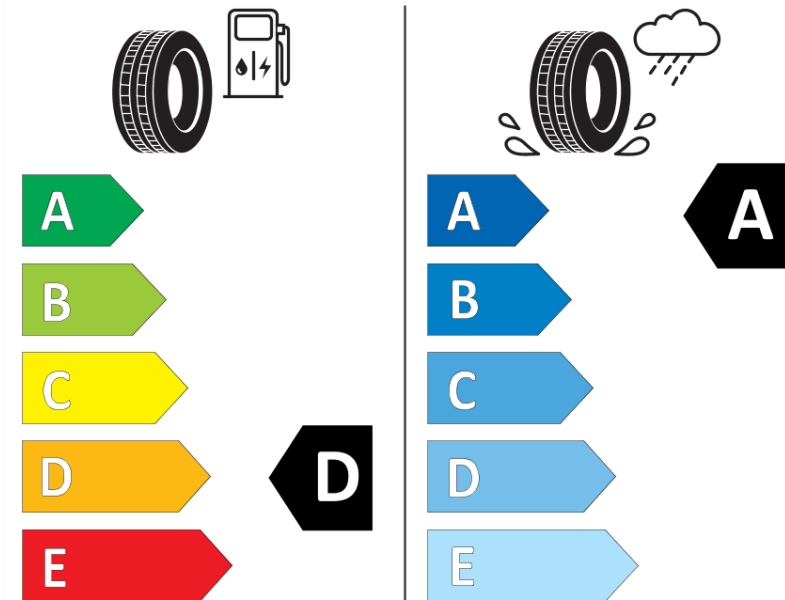

Produktdatablad

FORORDNING (EU) 2020/740

Fabrikant eller mærke	MICHELIN
Handelsbetegnelse	PILOT SPORT 4 S
Identifikator	268363
Dimension	305/25ZR21
Belastningsindeks	98
Hastighedskategori-symbol	(Y)
Brændstofeffektivitetsklasse	D
Vådgrebsklasse	A
Klasse vedrørende rullestøj afgivet til omgivelserne	B
Rullestøj, målt værdi	73 dB
Dæk til kørsel i sne	Ingen
Dæk til kørsel på is	Ingen
Dato for produktionsstart	41/16
Dato for produktionens afslutning	
Load variant	XL
Yderligere oplysninger	305/25 ZR21 (98Y) XL TL PILOT SPORT 4 S MI

ENERG

MICHELIN

268363

305/25ZR21 (98Y) XL

C1

2020/740