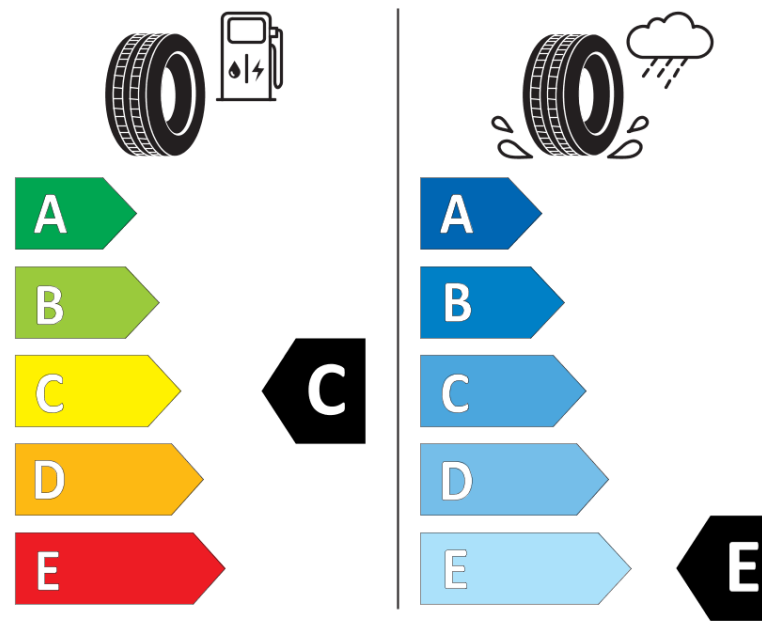

Produktdatablad

FORORDNING (EU) 2020/740

Fabrikant eller mærke	MICHELIN
Handelsbetegnelse	X-ICE SNOW SUV
Identifikator	270838
Dimension	235/55R20
Belastningsindeks	105
Hastighedskategorisymbol	H
Brændstofeffektivitetsklasse	C
Vådgrebsklasse	E
Klasse vedrørende rullestøj afgivet til omgivelserne	A
Rullestøj, målt værdi	69 dB
Dæk til kørsel i sne	Ja
Dæk til kørsel på is	Ja *
Dato for produktionsstart	51/20
Dato for produktionens afslutning	
Load variant	XL
Yderligere oplysninger	235/55 R20 105H XL TL X-ICE SNOW SUV MI

* Ice tyres are specifically designed for road surfaces covered with ice and compact snow and should only be used in very severe climate conditions. Using ice tyres in less severe climate conditions could result in sub-optimal performance, in particular for wet grip, handling and wear.

ENERG

MICHELIN

270838

235/55R20 105 H XL

C1

2020/740