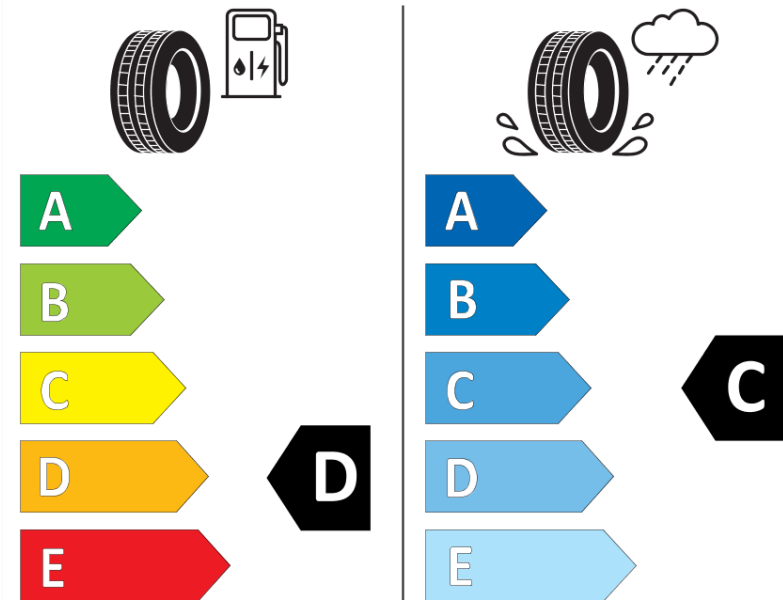

## Produktdatablad

FORORDNING (EU) 2020/740

Fabrikant eller mærke	<b>MICHELIN</b>
Handelsbetegnelse	<b>PILOT SPORT 4 S</b>
Identifikator	<b>272544</b>
Dimension	<b>245/35ZR19</b>
Belastningsindeks	<b>93</b>
Hastighedskategorisymbol	<b>(Y)</b>
Brændstofeffektivitetsklasse	<b>D</b>
Vådgrebsklasse	<b>C</b>
Klasse vedrørende rullestøj afgivet til omgivelserne	<b>B</b>
Rullestøj, målt værdi	<b>72 dB</b>
Dæk til kørsel i sne	<b>Ingen</b>
Dæk til kørsel på is	<b>Ingen</b>
Dato for produktionsstart	<b>41/24</b>
Dato for produktionens afslutning	
Load variant	<b>XL</b>
Yderligere oplysninger	<b>245/35ZR19 (93Y) XL TL PILOT SPORT 4 S ZP TPC MI</b>

# ENERG

**MICHELIN**

272544

245/35ZR19 (93Y) XL

C1

2020/740