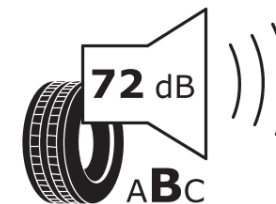

## Produktdatablad

FORORDNING (EU) 2020/740

Fabrikant eller mærke	<b>MICHELIN</b>
Handelsbetegnelse	<b>PILOT SPORT 4 S</b>
Identifikator	<b>272544</b>
Dimension	<b>245/35ZR19</b>
Belastningsindeks	<b>93</b>
Hastighedskategorisymbol	<b>(Y)</b>
Brændstofeffektivitetsklasse	<b>D</b>
Vådgrebsklasse	<b>C</b>
Klasse vedrørende rullestøj afgivet til omgivelserne	<b>B</b>
Rullestøj, målt værdi	<b>72 dB</b>
Dæk til kørsel i sne	<b>Ingen</b>
Dæk til kørsel på is	<b>Ingen</b>
Dato for produktionsstart	<b>41/24</b>
Dato for produktionens afslutning	
Load variant	<b>XL</b>
Yderligere oplysninger	<b>245/35ZR19 (93Y) XL TL PILOT SPORT 4 S ZP TPC MI</b>

# ENERG

**MICHELIN**

272544

245/35ZR19 (93Y) XL

C1

2020/740