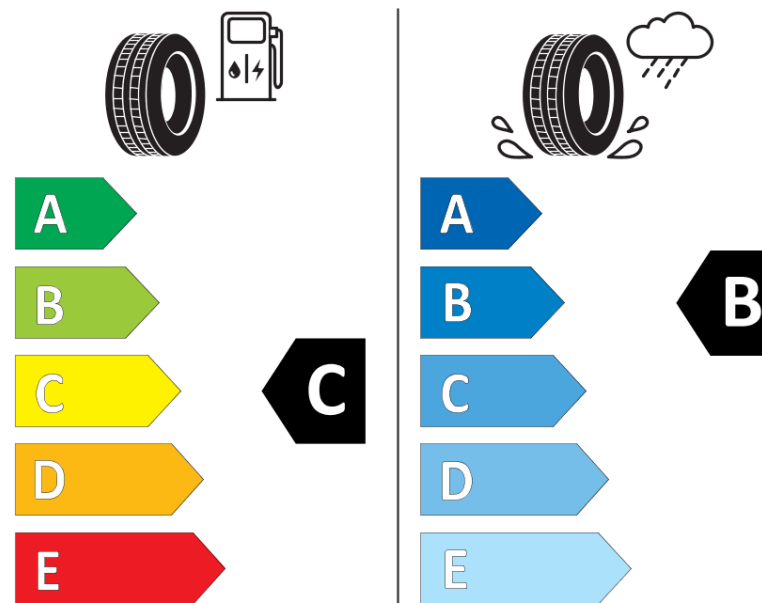

Produktdatablad

FORORDNING (EU) 2020/740

Fabrikant eller mærke	MICHELIN
Handelsbetegnelse	X WORKS Z VG
Identifikator	274977
Dimension	13R22.5
Belastningsindeks	156
Belastningsindeks ved tvillingmontering	150

Hastighedskategorisymbol	K
Brændstofeffektivitetsklasse	C
Vådgrebsklasse	B

Klasse vedrørende rullestøj afgivet til omgivelserne	A
Rullestøj, målt værdi	69 dB
Dæk til kørsel i sne	Ingen
Dato for produktionsstart	47/14

Yderligere oplysninger **13R22.5 X WORKS Z TL 156/150K VG MI**

Yderligere belastningsindeks ved enkeltmontering

Yderligere belastningsindeks ved tvillingmontering

Yderligere hastighedsindeks

ENERG

MICHELIN

274977

13R22.5 156/150 K

C3