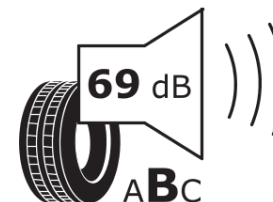

Produktdatablad

FORORDNING (EU) 2020/740

Fabrikant eller mærke	BFGOODRICH
Handelsbetegnelse	G-FORCE WINTER2
Identifikator	279255
Dimension	165/65R15
Belastningsindeks	81
Hastighedskategori	T
Brændstoffektivitetsklasse	D
Vådgrebsklasse	B
Klasse vedrørende rullestøj afgivet til omgivelserne	B
Rullestøj, målt værdi	69 dB
Dæk til kørsel i sne	Ja
Dæk til kørsel på is	Ingen
Dato for produktionsstart	27/19
Dato for produktionens afslutning	
Load variant	SL

Yderligere oplysninger **165/65R15 81T TL G-FORCE WINTER2 GO**

ENERG

BFGOODRICH

279255

165/65R15 81 T

C1

2020/740