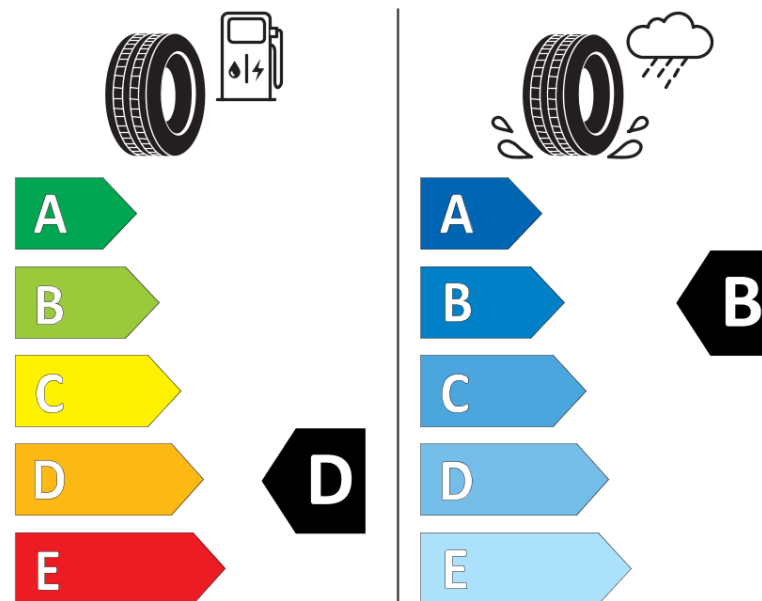

Produktdatablad

FORORDNING (EU) 2020/740

Fabrikant eller mærke	BFGOODRICH
Handelsbetegnelse	G-FORCE WINTER2
Identifikator	279255
Dimension	165/65R15
Belastningsindeks	81
Hastighedskategori	T
Brændstoffektivitetsklasse	D
Vådgrebsklasse	B
Klasse vedrørende rullestøj afgivet til omgivelserne	B
Rullestøj, målt værdi	69 dB
Dæk til kørsel i sne	Ja
Dæk til kørsel på is	Ingen
Dato for produktionsstart	27/19
Dato for produktionens afslutning	
Load variant	SL

Yderligere oplysninger **165/65R15 81T TL G-FORCE WINTER2 GO**

ENERG

BFGOODRICH

279255

165/65R15 81 T

C1

2020/740