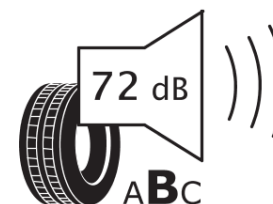

ENERG

MICHELIN

279406

225/60R17 99 V

C1