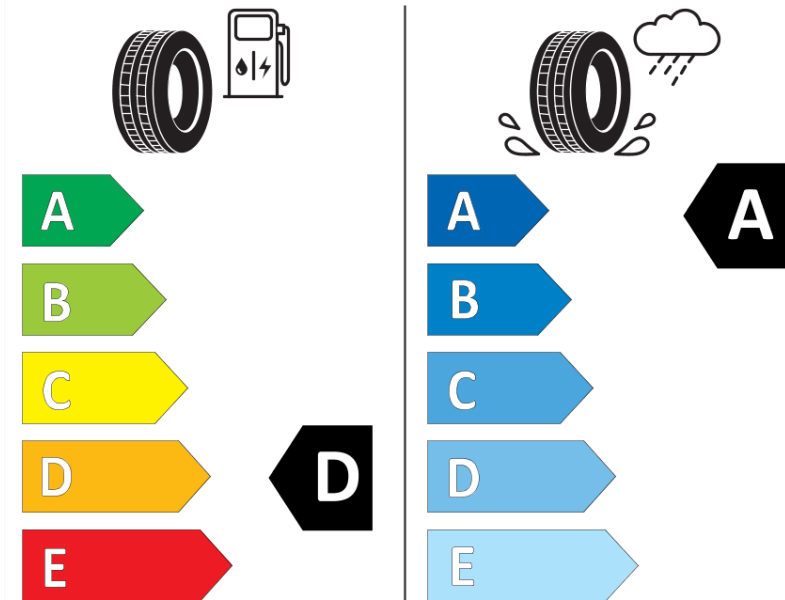

## Produktdatablad

FORORDNING (EU) 2020/740

Fabrikant eller mærke	<b>MICHELIN</b>
Handelsbetegnelse	<b>PILOT SPORT 4 S</b>
Identifikator	<b>283006</b>
Dimension	<b>255/30ZR20</b>
Belastningsindeks	<b>92</b>
Hastighedskategori	<b>Y</b>
Brændstofeffektivitetsklasse	<b>D</b>
Vådgrebsklasse	<b>A</b>
Klasse vedrørende rullestøj afgivet til omgivelserne	<b>B</b>
Rullestøj, målt værdi	<b>71 dB</b>
Dæk til kørsel i sne	<b>Ingen</b>
Dæk til kørsel på is	<b>Ingen</b>
Dato for produktionsstart	<b>12/19</b>
Dato for produktionens afslutning	
Load variant	<b>XL</b>
Yderligere oplysninger	<b>255/30 ZR20 92Y XL TL PILOT SPORT 4 S ZP MI</b>

# ENERG

**MICHELIN**

283006

255/30R20 92 Y XL

C1

2020/740