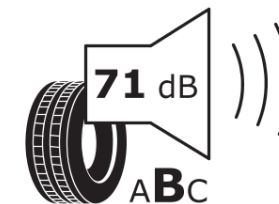

## Produktdatablad

FORORDNING (EU) 2020/740

Fabrikant eller mærke	<b>MICHELIN</b>
Handelsbetegnelse	<b>PILOT SPORT 4 S</b>
Identifikator	<b>283006</b>
Dimension	<b>255/30ZR20</b>
Belastningsindeks	<b>92</b>
Hastighedskategori	<b>Y</b>
Brændstofeffektivitetsklasse	<b>D</b>
Vådgrebsklasse	<b>A</b>
Klasse vedrørende rullestøj afgivet til omgivelserne	<b>B</b>
Rullestøj, målt værdi	<b>71 dB</b>
Dæk til kørsel i sne	<b>Ingen</b>
Dæk til kørsel på is	<b>Ingen</b>
Dato for produktionsstart	<b>12/19</b>
Dato for produktionens afslutning	
Load variant	<b>XL</b>
Yderligere oplysninger	<b>255/30 ZR20 92Y XL TL PILOT SPORT 4 S ZP MI</b>

# ENERG

**MICHELIN**

283006

255/30R20 92 Y XL

C1

2020/740