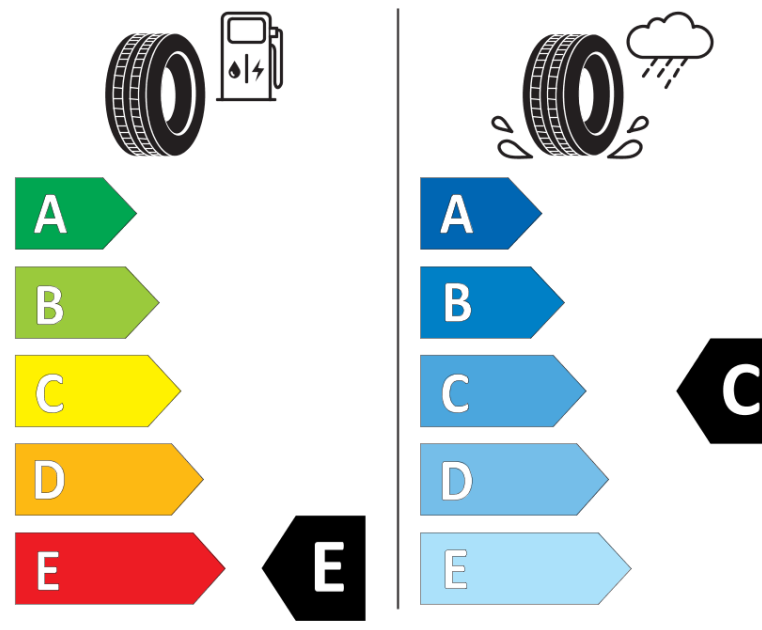

## Produktdatablad

FORORDNING (EU) 2020/740

Fabrikant eller mærke	BFGOODRICH
Handelsbetegnelse	ALL-TERRAIN T/A KO3
Identifikator	284265
Dimension	LT215/70R16
Belastningsindeks	100
Belastningsindeks ved tvillingmontering	97

Hastighedskategori-symbol	S
Brændstoffektivitetsklasse	E
Vådgrebsklasse	C
Klasse vedrørende rullestøj afgivet til omgivelserne	B
Rullestøj, målt værdi	74 dB
Dæk til kørsel i sne	Ja
Dato for produktionsstart	21/21
Dato for produktionens afslutning	
Yderligere oplysninger	LT215/70R16 100/97S TL ALL-TERRAIN T/A KO3 LRC RWLGO

# ENERG

**BFGoodrich**

284265

LT215/70R16 100/97 S

C2

2020/740