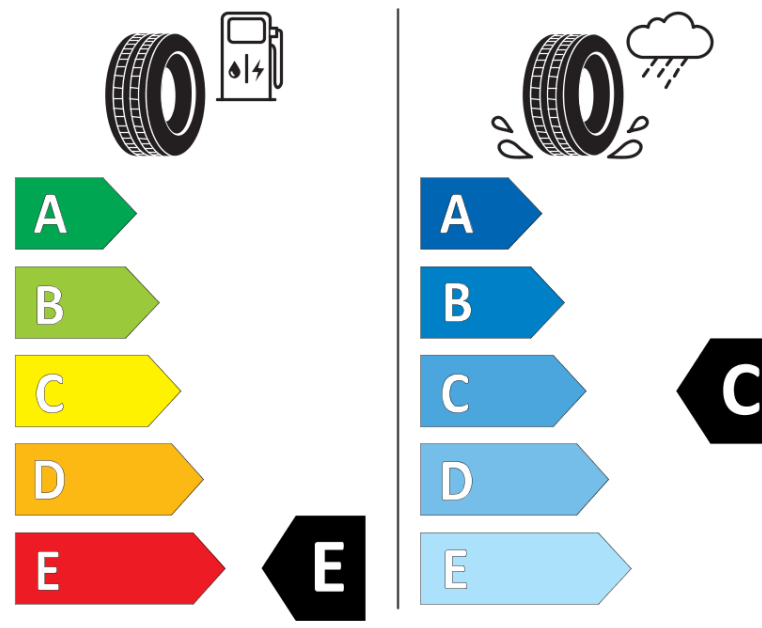

Produktdatablad

FORORDNING (EU) 2020/740

Fabrikant eller mærke	BFGOODRICH
Handelsbetegnelse	ALL-TERRAIN T/A KO3
Identifikator	287938
Dimension	LT235/60R18
Belastningsindeks	108
Belastningsindeks ved tvillingmontering	104

Hastighedskategori-symbol	S
Brændstoffektivitetsklasse	E
Vådgrebsklasse	C
Klasse vedrørende rullestøj afgivet til omgivelserne	B
Rullestøj, målt værdi	75 dB
Dæk til kørsel i sne	Ja
Dato for produktionsstart	21/21

Dato for produktionens afslutning

Yderligere oplysninger **LT235/60R18 108/104S TL ALL-TERRAIN T/A KO3 LRD GO**

Yderligere belastningsindeks ved enkeltmontering

Yderligere belastningsindeks ved tvillingmontering

Yderligere hastighedsindeks

ENERG

BF Goodrich

287938

LT235/60R18 108/104 S

C2

2020/740