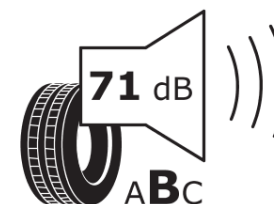

Produktdatablad

FORORDNING (EU) 2020/740

Fabrikant eller mærke	MICHELIN
Handelsbetegnelse	PILOT SUPER SPORT *
Identifikator	288358
Dimension	265/30ZR20
Belastningsindeks	94
Hastighedskategori-symbol	(Y)
Brændstofeffektivitetsklasse	D
Vådgrebsklasse	B
Klasse vedrørende rullestøj afgivet til omgivelserne	B
Rullestøj, målt værdi	71 dB
Dæk til kørsel i sne	Ingen
Dæk til kørsel på is	Ingen
Dato for produktionsstart	15/13
Dato for produktionens afslutning	
Load variant	XL
Yderligere oplysninger	265/30 ZR20 (94Y) EXTRA LOAD TL PILOT SUPER SPORT * MI

ENERG

MICHELIN

288358

265/30ZR20 (94Y) XL

C1

2020/740