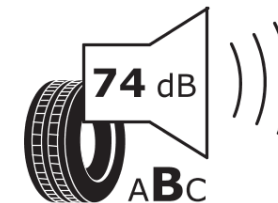

Produktdatablad

FORORDNING (EU) 2020/740

Fabrikant eller mærke	MICHELIN
Handelsbetegnelse	PILOT ALPIN 5 SUV
Identifikator	296398
Dimension	295/35R21
Belastningsindeks	107
Hastighedskategori	V
Brændstoffektivitetsklasse	D
Vådgrebsklasse	C
Klasse vedrørende rullestøj afgivet til omgivelserne	B
Rullestøj, målt værdi	74 dB
Dæk til kørsel i sne	Ja
Dæk til kørsel på is	Ingen
Dato for produktionsstart	29/17
Dato for produktionens afslutning	
Load variant	XL
Yderligere oplysninger	295/35 R21 107V XL TL PILOT ALPIN 5 SUV MI

ENERG

MICHELIN

296398

295/35R21 107 V

C1

2020/740