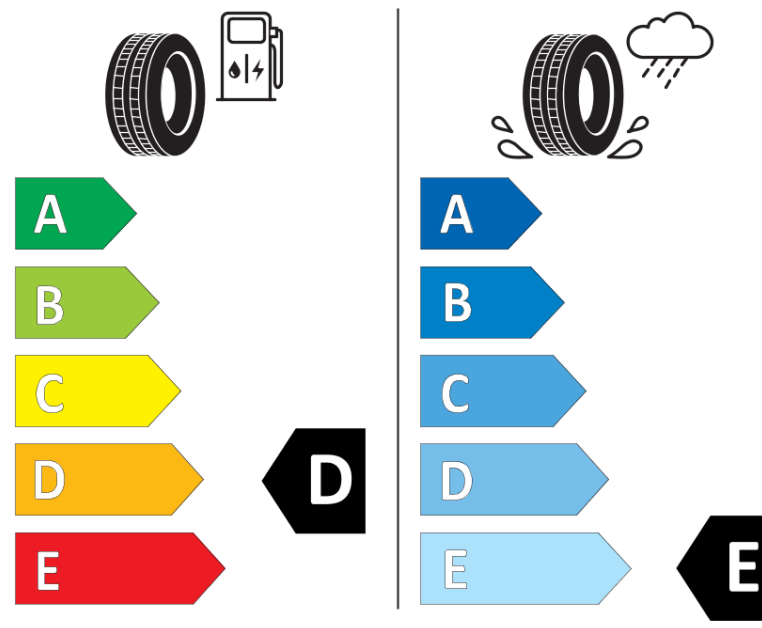

Produktdatablad

FORORDNING (EU) 2020/740

Fabrikant eller mærke	BFGOODRICH
Handelsbetegnelse	TRAIL-TERRAIN T/A
Identifikator	299132
Dimension	255/70R17
Belastningsindeks	112
Hastighedskategori	T
Brændstoffektivitetsklasse	D
Vådgrebsklasse	E
Klasse vedrørende rullestøj afgivet til omgivelserne	B
Rullestøj, målt værdi	72 dB
Dæk til kørsel i sne	Ja
Dæk til kørsel på is	Ingen
Dato for produktionsstart	17/20
Dato for produktionens afslutning	
Load variant	SL

Yderligere oplysninger 255/70R17 112T TL TRAIL-TERRAIN T/A ORWL GO

ENERG

BFGoodrich

299132

255/70R17 112 T

C1

2020/740