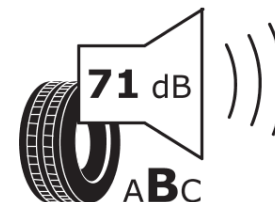

ENERG

MICHELIN

301145

255/45R21 106 V XL

C1