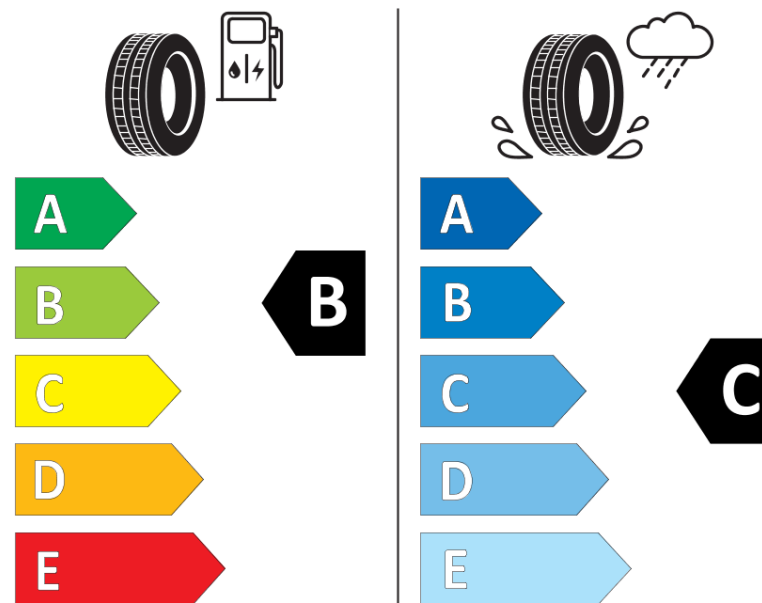

Produktdatablad

FORORDNING (EU) 2020/740

Fabrikant eller mærke	MICHELIN
Handelsbetegnelse	LATITUDE TOUR HP JLR
Identifikator	304956
Dimension	255/55R19
Belastningsindeks	111
Hastighedskategorisymbol	W
Brændstofeffektivitetsklasse	B
Vådgrebsklasse	C
Klasse vedrørende rullestøj afgivet til omgivelserne	B
Rullestøj, målt værdi	71 dB
Dæk til kørsel i sne	Ingen
Dæk til kørsel på is	Ingen
Dato for produktionsstart	48/14
Dato for produktionens afslutning	
Load variant	XL
Yderligere oplysninger	255/55 R19 111W XL TL LATITUDE TOUR HP JLR GRNX MI

ENERG

MICHELIN

304956

255/55R19 111 W

C1

2020/740