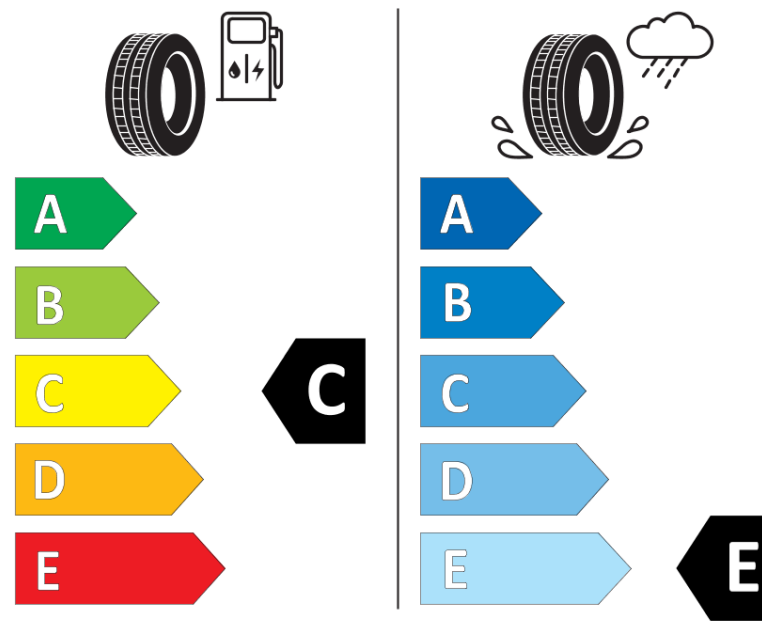

MICHELIN

305719

225/50R18 99 H

C1