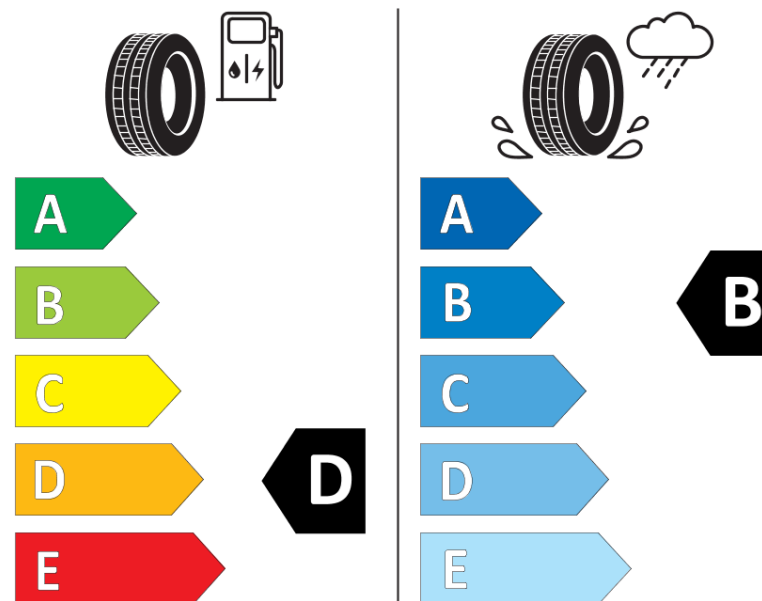

Produktdatablad

FORORDNING (EU) 2020/740

Fabrikant eller mærke	BFGOODRICH
Handelsbetegnelse	G-FORCE WINTER2
Identifikator	310225
Dimension	205/55R16
Belastningsindeks	91
Hastighedskategori	H
Brændstoffektivitetsklasse	D
Vådgrebsklasse	B
Klasse vedrørende rullestøj afgivet til omgivelserne	A
Rullestøj, målt værdi	69 dB
Dæk til kørsel i sne	Ja
Dæk til kørsel på is	Ingen
Dato for produktionsstart	30/14
Dato for produktionens afslutning	
Load variant	SL

Yderligere oplysninger 205/55 R16 91H TL G-FORCE WINTER2 GO

ENERG

BFGOODRICH

310225

205/55R16 91 H

C1

2020/740