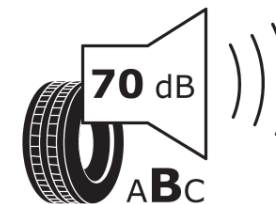

ENERG

MICHELIN

310226

235/45R20 100 V XL

C1