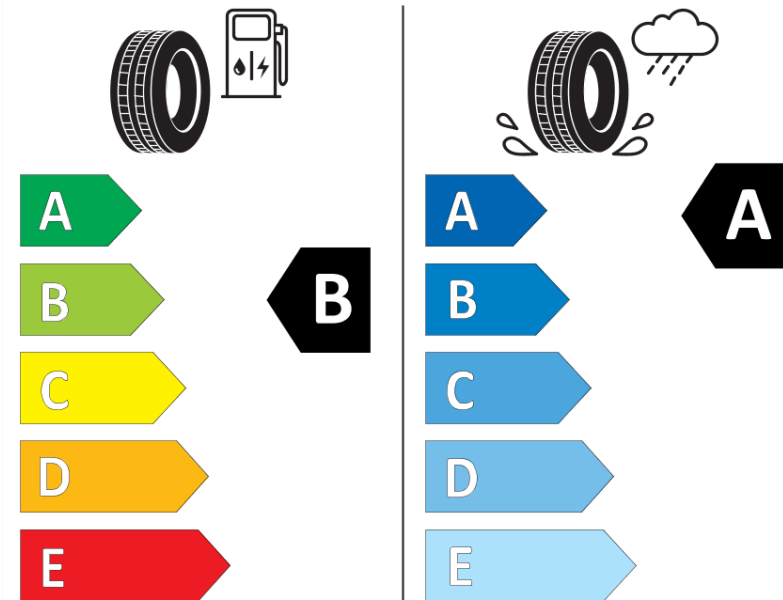

Produktdatablad

FORORDNING (EU) 2020/740

Fabrikant eller mærke	MICHELIN
Handelsbetegnelse	PRIMACY 4+
Identifikator	310226
Dimension	235/45R20
Belastningsindeks	100
Hastighedskategori	V
Brændstofeffektivitetsklasse	B
Vådgrebsklasse	A
Klasse vedrørende rullestøj afgivet til omgivelserne	B
Rullestøj, målt værdi	70 dB
Dæk til kørsel i sne	Ingen
Dæk til kørsel på is	Ingen
Dato for produktionsstart	35/20
Dato for produktionens afslutning	
Load variant	XL
Yderligere oplysninger	235/45 R20 100V XL TL PRIMACY 4+ MI

ENERG

MICHELIN

310226

235/45R20 100 V XL

C1