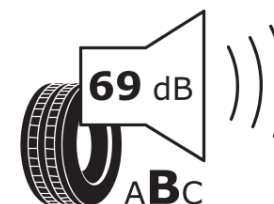

ENERG

MICHELIN

313605

225/50R17 94 Y

C1