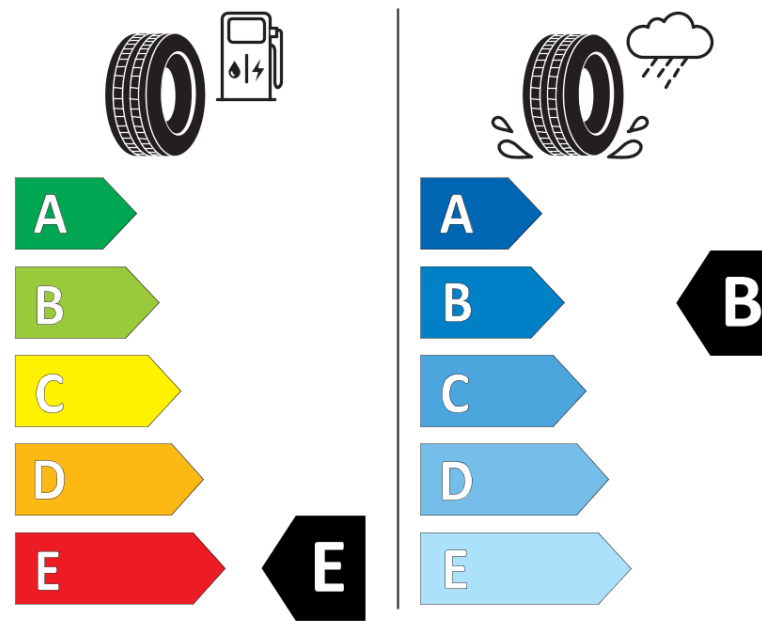

Produktdatablad

FORORDNING (EU) 2020/740

Fabrikant eller mærke	BFGOODRICH
Handelsbetegnelse	ALL-TERRAIN T/A KO2
Identifikator	318627
Dimension	33X10.5R15
Belastningsindeks	114
Belastningsindeks ved tvillingmontering	
Hastighedskategori	R
Brændstoffektivitetsklasse	E
Vådgrebsklasse	B
Klasse vedrørende rullestøj afgivet til omgivelserne	B
Rullestøj, målt værdi	75 dB
Dæk til kørsel i sne	Ja
Dato for produktionsstart	42/11
Dato for produktionens afslutning	
Yderligere oplysninger	33X10.50R15LT 114R TL ALL-TERRAIN T/A KO2 LRC RWLGO
Yderligere belastningsindeks ved enkeltmontering	
Yderligere belastningsindeks ved tvillingmontering	
Yderligere hastighedsindeks	

ENERG

BFGOODRICH

318627

33X10.5R15 114 R

C2

2020/740