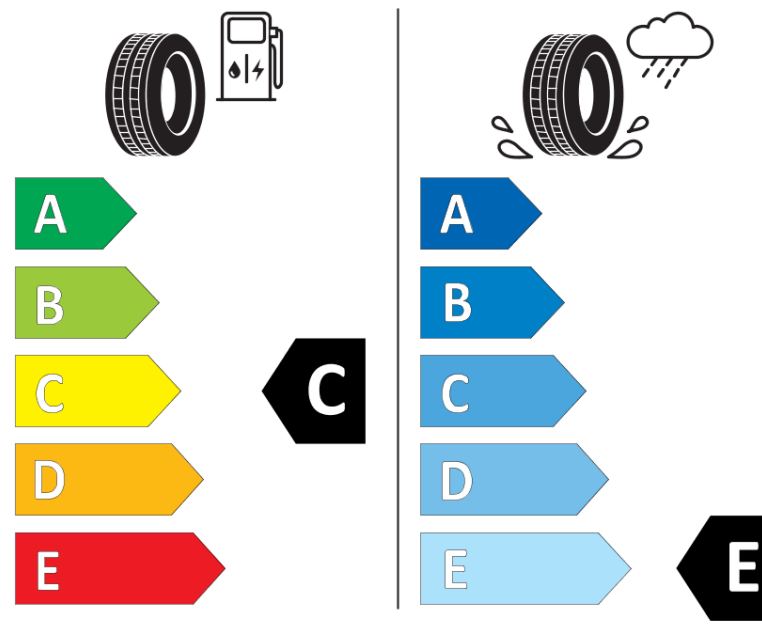

Produktdatablad

FORORDNING (EU) 2020/740

Fabrikant eller mærke	MICHELIN
Handelsbetegnelse	X-ICE SNOW SUV
Identifikator	324089
Dimension	235/60R19
Belastningsindeks	107
Hastighedskategori	H
Brændstoffektivitetsklasse	C
Vådgrebsklasse	E
Klasse vedrørende rullestøj afgivet til omgivelserne	A
Rullestøj, målt værdi	69 dB
Dæk til kørsel i sne	Ja
Dæk til kørsel på is	Ja *
Dato for produktionsstart	51/20
Dato for produktionens afslutning	
Load variant	XL
Yderligere oplysninger	235/60 R19 107H XL TL X-ICE SNOW SUV MI

* Ice tyres are specifically designed for road surfaces covered with ice and compact snow and should only be used in very severe climate conditions. Using ice tyres in less severe climate conditions could result in sub-optimal performance, in particular for wet grip, handling and wear.

ENERG

MICHELIN

324089

235/60R19 107 H XL

C1

2020/740