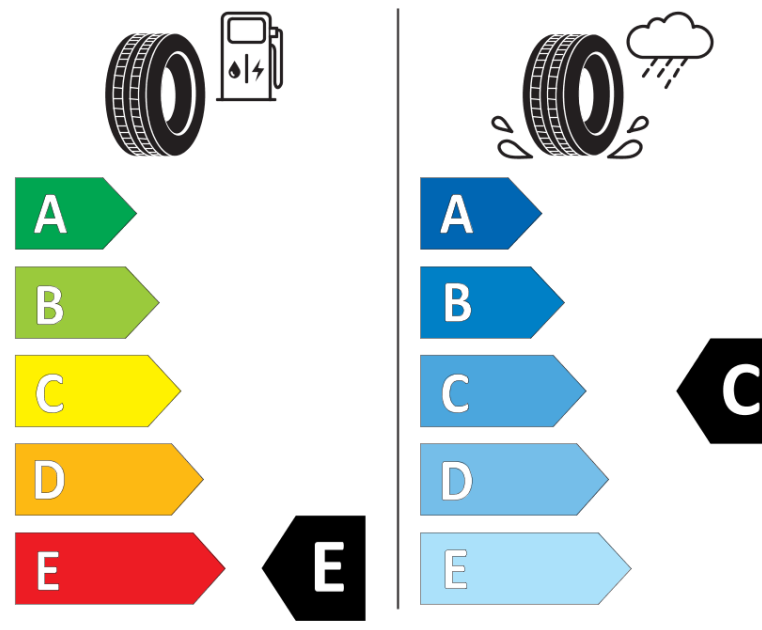

Produktdatablad

FORORDNING (EU) 2020/740

Fabrikant eller mærke	BFGOODRICH
Handelsbetegnelse	ALL-TERRAIN T/A KO3
Identifikator	325586
Dimension	LT245/70R17
Belastningsindeks	119
Belastningsindeks ved tvillingmontering	116

Hastighedskategori-symbol	S
Brændstoffektivitetsklasse	E
Vådgrebsklasse	C
Klasse vedrørende rullestøj afgivet til omgivelserne	B
Rullestøj, målt værdi	75 dB
Dæk til kørsel i sne	Ja
Dato for produktionsstart	21/21
Dato for produktionens afslutning	
Yderligere oplysninger	LT245/70R17 119/116S TL ALL-TERRAIN T/A KO3 LRE RWL GO

Yderligere belastningsindeks ved enkeltmontering

Yderligere belastningsindeks ved tvillingmontering

Yderligere hastighedsindeks

ENERG

BFGoodrich

325586

LT245/70R17 119/116 S

C2