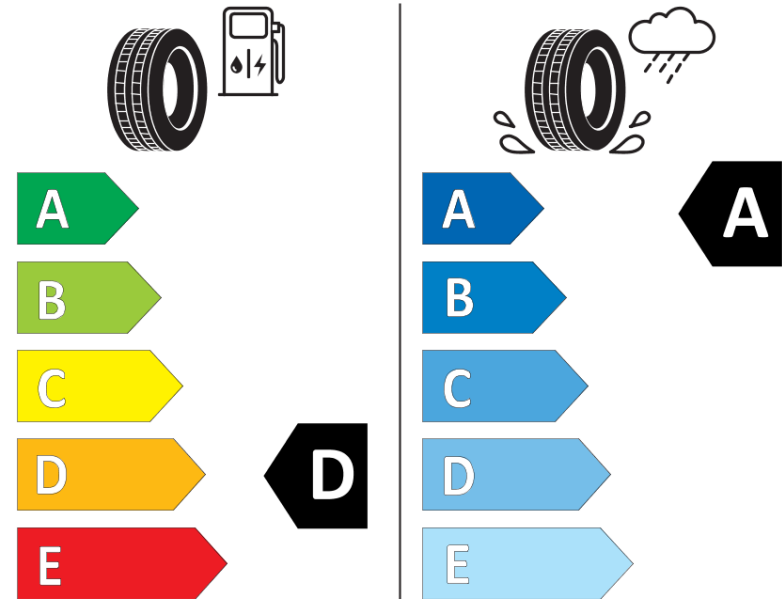

## Produktdatablad

FORORDNING (EU) 2020/740

Fabrikant eller mærke	<b>MICHELIN</b>
Handelsbetegnelse	<b>PRIMACY 3</b>
Identifikator	<b>325838</b>
Dimension	<b>205/55R16</b>
Belastningsindeks	<b>91</b>
Hastighedskategori	<b>V</b>
Brændstoffektivitetsklasse	<b>D</b>
Vådgrebsklasse	<b>A</b>
Klasse vedrørende rullestøj afgivet til omgivelserne	<b>B</b>
Rullestøj, målt værdi	<b>71 dB</b>
Dæk til kørsel i sne	<b>Ingen</b>
Dæk til kørsel på is	<b>Ingen</b>
Dato for produktionsstart	<b>43/13</b>
Dato for produktionens afslutning	
Load variant	<b>SL</b>
Yderligere oplysninger	<b>205/55 R16 91V TL PRIMACY 3 ZP GRNX MI</b>

# ENERG

**MICHELIN**

325838

205/55R16 91 V

C1

2020/740