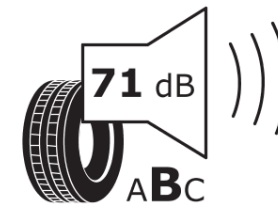

## Produktdatablad

FORORDNING (EU) 2020/740

Fabrikant eller mærke	<b>MICHELIN</b>
Handelsbetegnelse	<b>PRIMACY 3</b>
Identifikator	<b>325838</b>
Dimension	<b>205/55R16</b>
Belastningsindeks	<b>91</b>
Hastighedskategori	<b>V</b>
Brændstoffektivitetsklasse	<b>D</b>
Vådgrebsklasse	<b>A</b>
Klasse vedrørende rullestøj afgivet til omgivelserne	<b>B</b>
Rullestøj, målt værdi	<b>71 dB</b>
Dæk til kørsel i sne	<b>Ingen</b>
Dæk til kørsel på is	<b>Ingen</b>
Dato for produktionsstart	<b>43/13</b>
Dato for produktionens afslutning	
Load variant	<b>SL</b>
Yderligere oplysninger	<b>205/55 R16 91V TL PRIMACY 3 ZP GRNX MI</b>

# ENERG

**MICHELIN**

325838

205/55R16 91 V

C1

2020/740