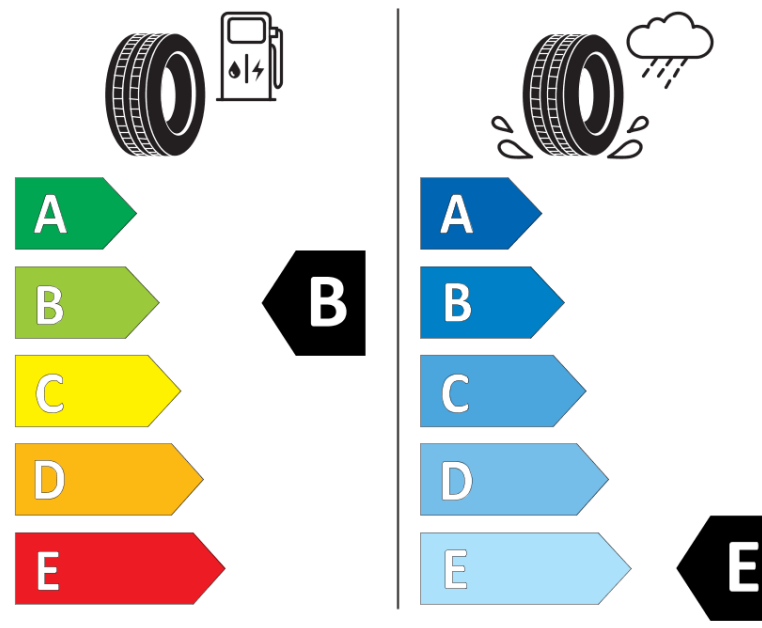

MICHELIN

327223

275/45R22 112 T

C1