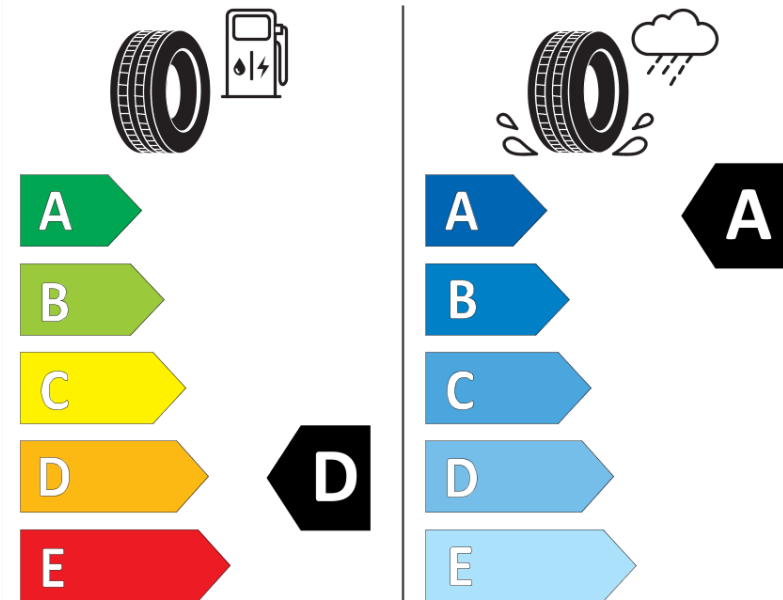

Produktdatablad

FORORDNING (EU) 2020/740

Fabrikant eller mærke	MICHELIN
Handelsbetegnelse	PILOT SPORT 4 DT1
Identifikator	328641
Dimension	215/40ZR18
Belastningsindeks	89
Hastighedskategori	Y
Brændstoffektivitetsklasse	D
Vådgrebsklasse	A
Klasse vedrørende rullestøj afgivet til omgivelserne	B
Rullestøj, målt værdi	71 dB
Dæk til kørsel i sne	Ingen
Dæk til kørsel på is	Ingen
Dato for produktionsstart	24/18
Dato for produktionens afslutning	
Load variant	XL
Yderligere oplysninger	215/40 ZR18 89Y XL TL PILOT SPORT 4 DT1 MI

ENERG

MICHELIN

328641

215/40ZR18 89 Y XL

C1