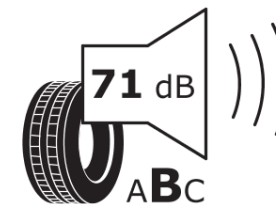

ENERG

MICHELIN

328641

215/40ZR18 89 Y XL

C1