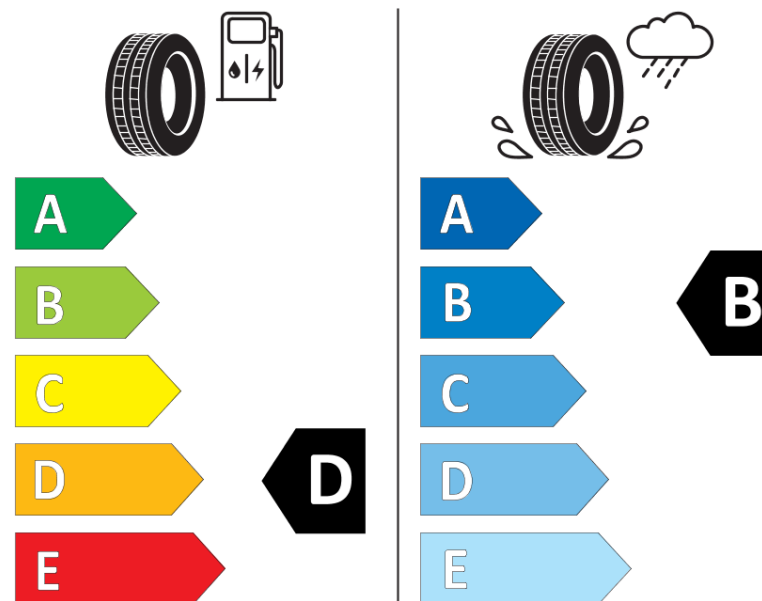

Produktdatablad

FORORDNING (EU) 2020/740

Fabrikant eller mærke	BFGOODRICH
Handelsbetegnelse	G-FORCE WINTER2
Identifikator	340634
Dimension	195/65R15
Belastningsindeks	91
Hastighedskategori	H
Brændstoffektivitetsklasse	D
Vådgrebsklasse	B
Klasse vedrørende rullestøj afgivet til omgivelserne	A
Rullestøj, målt værdi	69 dB
Dæk til kørsel i sne	Ja
Dæk til kørsel på is	Ingen
Dato for produktionsstart	28/15
Dato for produktionens afslutning	
Load variant	SL

Yderligere oplysninger **195/65 R15 91H TL G-FORCE WINTER2 GO**

ENERG

BFGOODRICH

340634

195/65R15 91 H

C1

2020/740