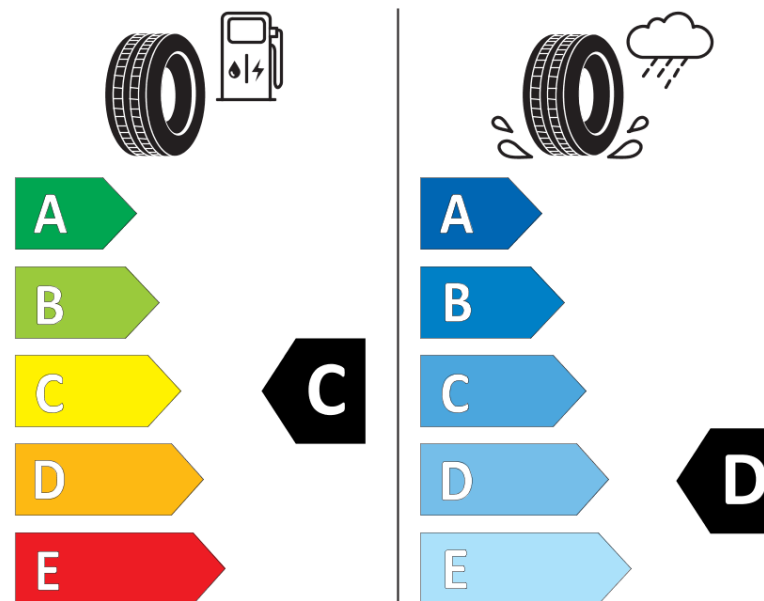

MICHELIN

340997

225/40R19 93 H XL

C1