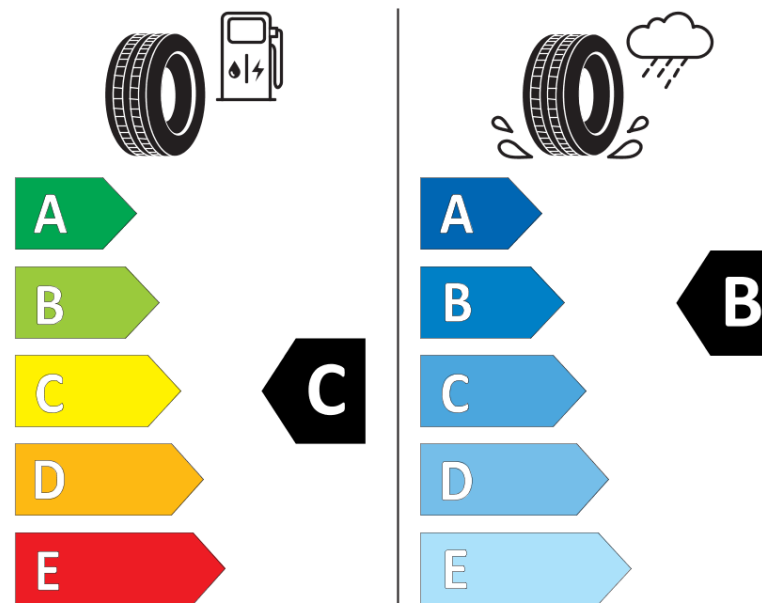

Produktdatablad

FORORDNING (EU) 2020/740

Fabrikant eller mærke	MICHELIN
Handelsbetegnelse	X WORKS Z VM
Identifikator	344930
Dimension	13R22.5
Belastningsindeks	156
Belastningsindeks ved tvillingmontering	150

Hastighedskategorisymbol	K
Brændstoffektivitetsklasse	C
Vådgrebsklasse	B

Klasse vedrørende rullestøj afgivet til omgivelserne	A
Rullestøj, målt værdi	72 dB
Dæk til kørsel i sne	Ja
Dato for produktionsstart	25/19

Yderligere oplysninger **13R22.5 X WORKS Z TL 156/150K VM MI**

Yderligere belastningsindeks ved enkeltmontering

Yderligere belastningsindeks ved tvillingmontering

Yderligere hastighedsindeks

ENERG

MICHELIN

344930

13R22.5 156/150 K

C3