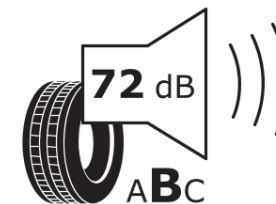

Produktdatablad

FORORDNING (EU) 2020/740

Fabrikant eller mærke	MICHELIN
Handelsbetegnelse	LATITUDE SPORT 3
Identifikator	348624
Dimension	275/55R17
Belastningsindeks	109
Hastighedskategorisymbol	V
Brændstofeffektivitetsklasse	C
Vådgrebsklasse	A
Klasse vedrørende rullestøj afgivet til omgivelserne	B
Rullestøj, målt værdi	72 dB
Dæk til kørsel i sne	Ingen
Dæk til kørsel på is	Ingen
Dato for produktionsstart	35/12
Dato for produktionens afslutning	
Load variant	SL
Yderligere oplysninger	275/55 R17 109V TL LATITUDE SPORT 3 GRNX MI

ENERG

MICHELIN

348624

275/55R17 109 V

C1

2020/740