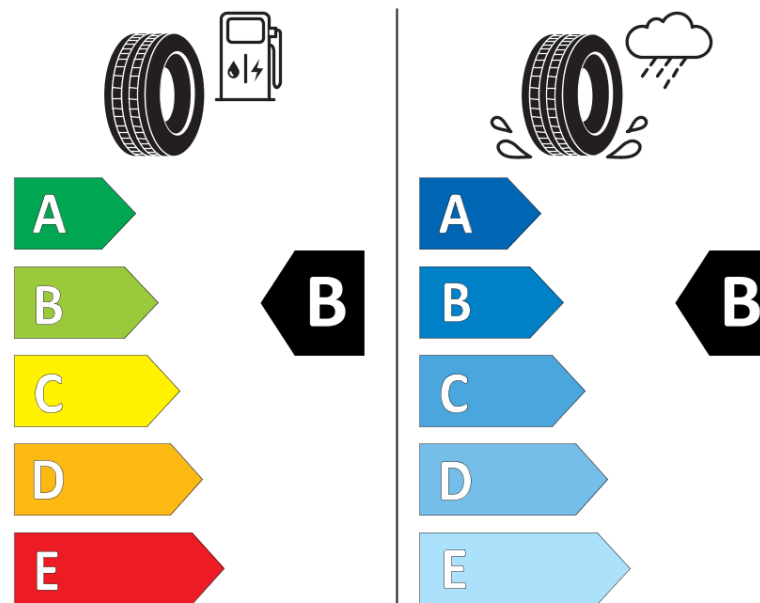

Produktdatablad

FORORDNING (EU) 2020/740

Fabrikant eller mærke	MICHELIN
Handelsbetegnelse	PILOT SPORT EV AC
Identifikator	352424
Dimension	255/35R21
Belastningsindeks	98
Hastighedskategorisymbol	W
Brændstoffektivitetsklasse	B
Vådgrebsklasse	B
Klasse vedrørende rullestøj afgivet til omgivelserne	B
Rullestøj, målt værdi	72 dB
Dæk til kørsel i sne	Ingen
Dæk til kørsel på is	Ingen
Dato for produktionsstart	24/20
Dato for produktionens afslutning	
Load variant	XL
Yderligere oplysninger	255/35 R21 98W XL TL PILOT SPORT EV ACOUSTIC MI

ENERG

MICHELIN

352424

255/35R21 98 W

C1