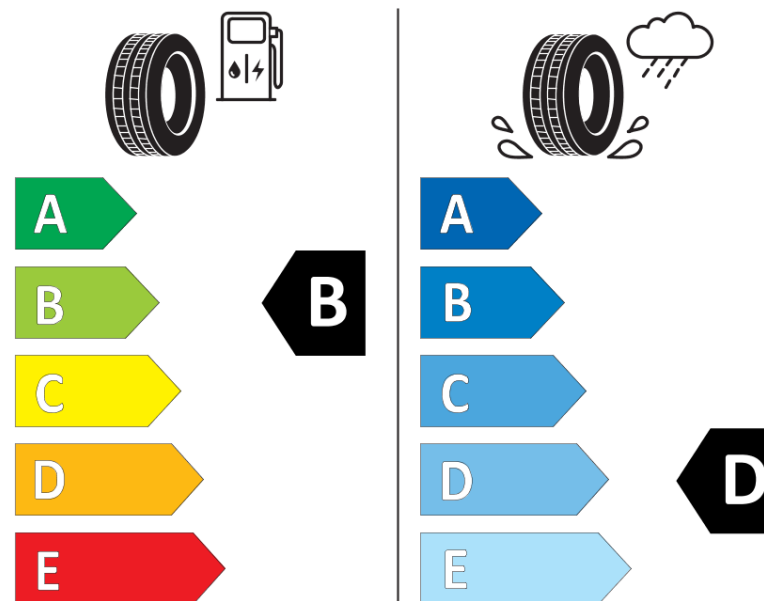

MICHELIN

356057

245/45R20 103 H XL

C1