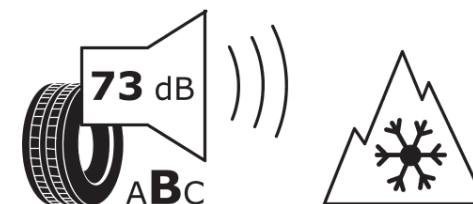

MICHELIN

356121

205/75R16C 110/108 R

C2