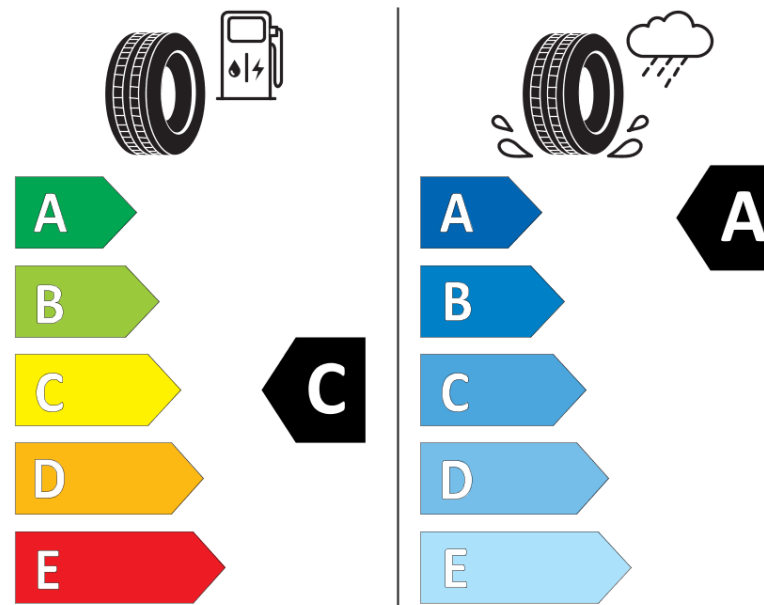

MICHELIN

356121

205/75R16C 110/108 R

C2