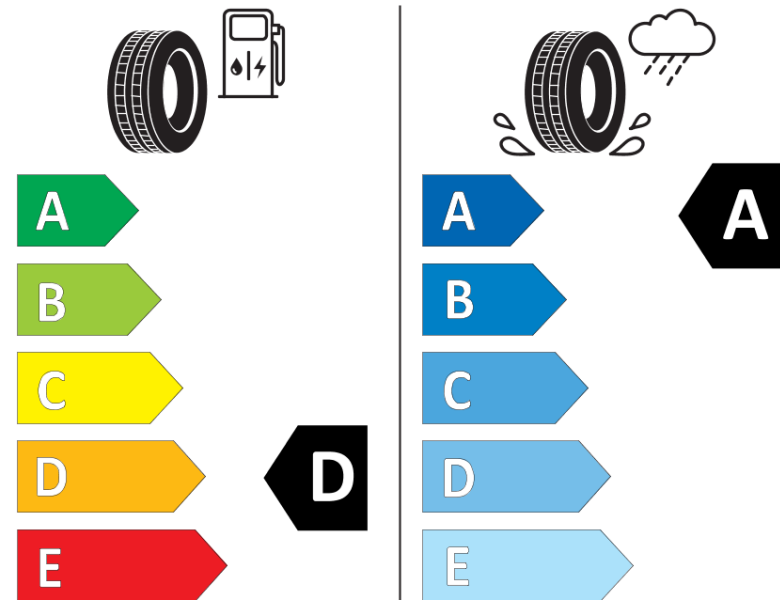

Produktdatablad

FORORDNING (EU) 2020/740

Fabrikant eller mærke	MICHELIN
Handelsbetegnelse	PILOT SPORT 4 S
Identifikator	358251
Dimension	225/40ZR19
Belastningsindeks	93
Hastighedskategorisymbol	(Y)
Brændstofeffektivitetsklasse	D
Vådgrebsklasse	A
Klasse vedrørende rullestøj afgivet til omgivelserne	B
Rullestøj, målt værdi	71 dB
Dæk til kørsel i sne	Ingen
Dæk til kørsel på is	Ingen
Dato for produktionsstart	32/15
Dato for produktionens afslutning	
Load variant	XL
Yderligere oplysninger	225/40 ZR19 (93Y) EXTRA LOAD TL PILOT SPORT 4 S MI

ENERG

MICHELIN

358251

225/40ZR19 (93Y) XL

C1