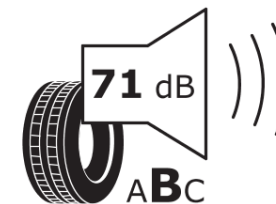

ENERG

MICHELIN

358251

225/40ZR19 (93Y) XL

C1