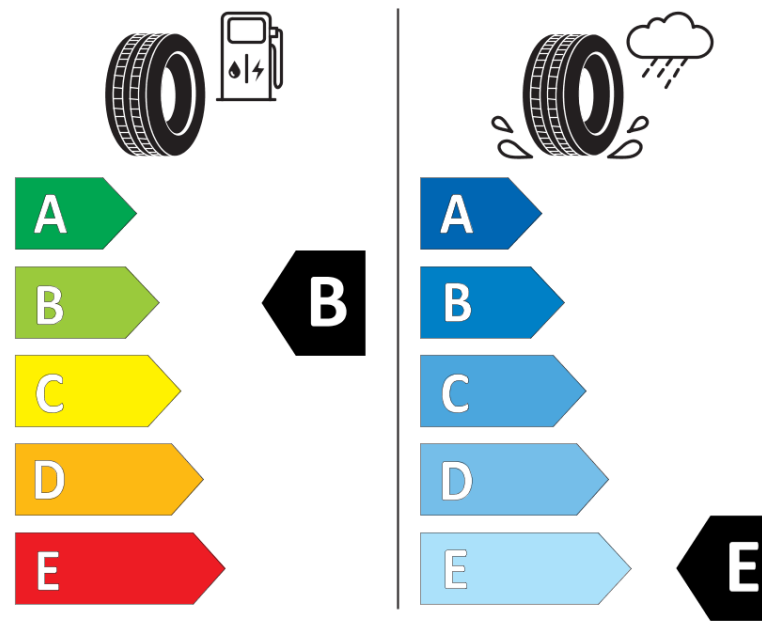

Produktdatablad

FORORDNING (EU) 2020/740

Fabrikant eller mærke	MICHELIN
Handelsbetegnelse	X-ICE SNOW SUV
Identifikator	358974
Dimension	245/45R21
Belastningsindeks	104
Hastighedskategori	H
Brændstoffektivitetsklasse	B
Vådgrebsklasse	E
Klasse vedrørende rullestøj afgivet til omgivelserne	B
Rullestøj, målt værdi	71 dB
Dæk til kørsel i sne	Ja
Dæk til kørsel på is	Ja *
Dato for produktionsstart	51/20
Dato for produktionens afslutning	
Load variant	XL
Yderligere oplysninger	245/45 R21 104H XL TL X-ICE SNOW SUV MI

* Ice tyres are specifically designed for road surfaces covered with ice and compact snow and should only be used in very severe climate conditions. Using ice tyres in less severe climate conditions could result in sub-optimal performance, in particular for wet grip, handling and wear.

ENERG

MICHELIN

358974

245/45R21 104 H XL

C1

2020/740