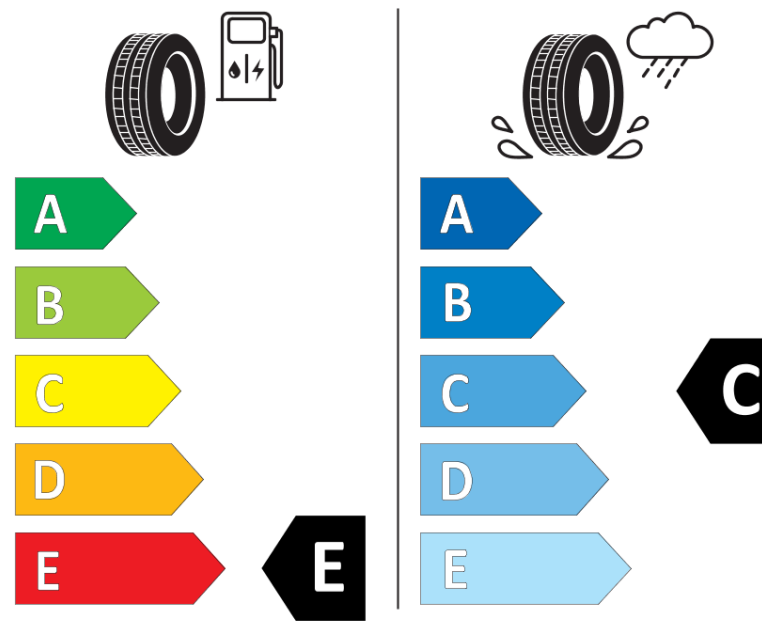

## Produktdatablad

FORORDNING (EU) 2020/740

Fabrikant eller mærke	<b>MICHELIN</b>
Handelsbetegnelse	<b>ALPIN A4</b>
Identifikator	<b>359856</b>
Dimension	<b>175/65R15</b>
Belastningsindeks	<b>84</b>
Hastighedskategori	<b>T</b>
Brændstoffektivitetsklasse	<b>E</b>
Vådgrebsklasse	<b>C</b>
Klasse vedrørende rullestøj afgivet til omgivelserne	<b>B</b>
Rullestøj, målt værdi	<b>70 dB</b>
Dæk til kørsel i sne	<b>Ja</b>
Dæk til kørsel på is	<b>Ingen</b>
Dato for produktionsstart	<b>09/09</b>
Dato for produktionens afslutning	
Load variant	<b>SL</b>
Yderligere oplysninger	<b>175/65 R15 84T TL ALPIN A4 GRNX MI</b>

# ENERG

**MICHELIN**

359856

175/65R15 84 T

C1

2020/740