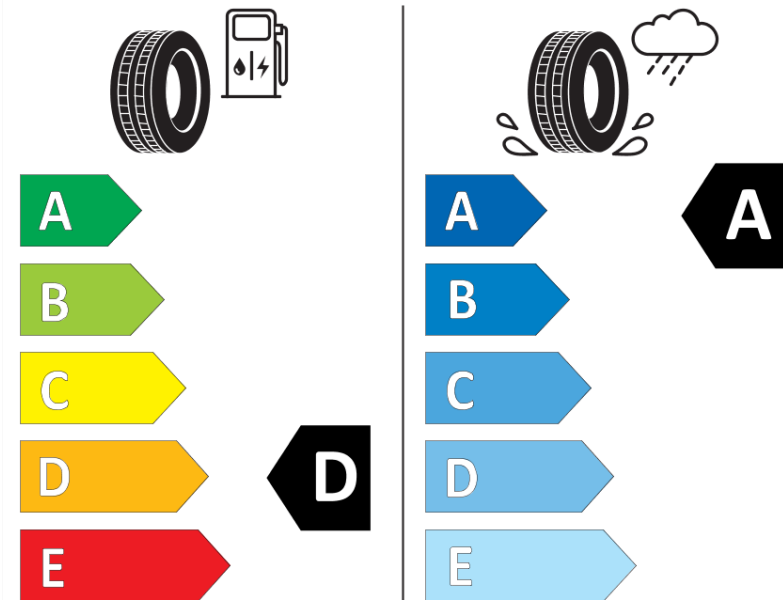

Produktdatablad

FORORDNING (EU) 2020/740

Fabrikant eller mærke	MICHELIN
Handelsbetegnelse	PILOT SPORT 4
Identifikator	365101
Dimension	245/35ZR18
Belastningsindeks	92
Hastighedskategori	Y
Brændstoffektivitetsklasse	D
Vådgrebsklasse	A
Klasse vedrørende rullestøj afgivet til omgivelserne	B
Rullestøj, målt værdi	72 dB
Dæk til kørsel i sne	Ingen
Dæk til kørsel på is	Ingen
Dato for produktionsstart	17/24
Dato for produktionens afslutning	
Load variant	XL
Yderligere oplysninger	245/35ZR18 92Y XL PILOT SPORT 4 EMT MI

ENERG

MICHELIN

365101

245/35ZR18 92 Y XL

C1