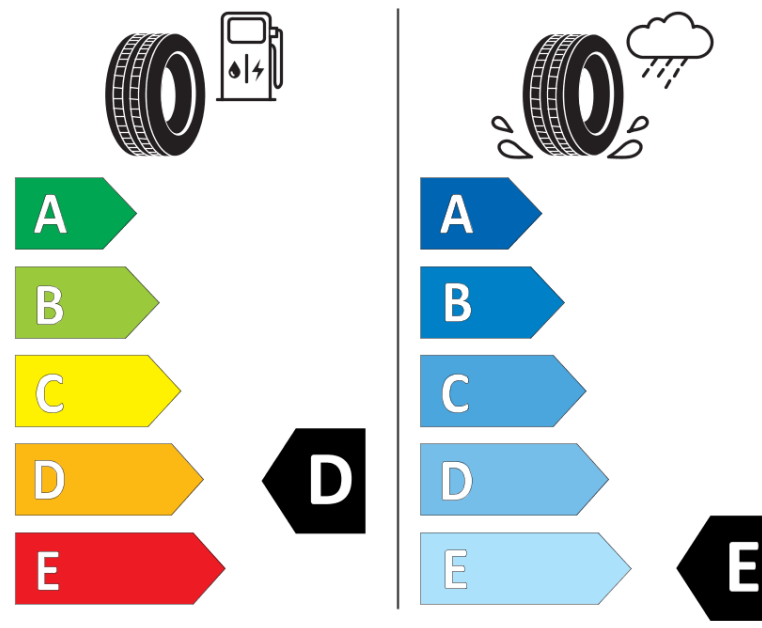

Produktdatablad

FORORDNING (EU) 2020/740

Fabrikant eller mærke	BFGOODRICH
Handelsbetegnelse	TRAIL-TERRAIN T/A
Identifikator	372130
Dimension	245/50R20
Belastningsindeks	102
Hastighedskategori	H
Brændstoffektivitetsklasse	D
Vådgrebsklasse	E
Klasse vedrørende rullestøj afgivet til omgivelserne	B
Rullestøj, målt værdi	72 dB
Dæk til kørsel i sne	Ja
Dæk til kørsel på is	Ingen
Dato for produktionsstart	43/20
Dato for produktionens afslutning	
Load variant	SL

Yderligere oplysninger 245/50R20 102H TL TRAIL-TERRAIN T/A GO

ENERG

BFGoodrich

372130

245/50R20 102 H

C1

2020/740