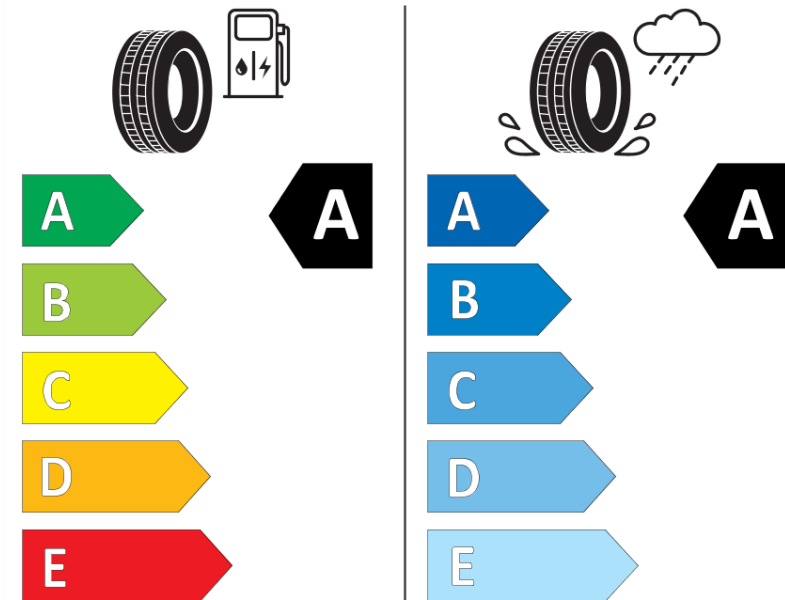

Produktdatablad

FORORDNING (EU) 2020/740

Fabrikant eller mærke	MICHELIN
Handelsbetegnelse	PRIMACY 4 S1
Identifikator	372514
Dimension	215/55R17
Belastningsindeks	98
Hastighedskategori-symbol	W
Brændstofeffektivitetsklasse	A
Vådgrebsklasse	A
Klasse vedrørende rullestøj afgivet til omgivelserne	A
Rullestøj, målt værdi	68 dB
Dæk til kørsel i sne	Ingen
Dæk til kørsel på is	Ingen
Dato for produktionsstart	40/17
Dato for produktionens afslutning	
Load variant	XL
Yderligere oplysninger	215/55 R17 98W XL TL PRIMACY 4 S1 MI

ENERG

MICHELIN

372514

215/55R17 98 W

C1

2020/740