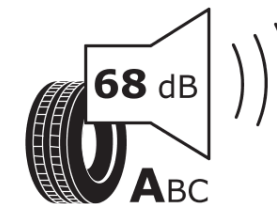

Produktdatablad

FORORDNING (EU) 2020/740

Fabrikant eller mærke	MICHELIN
Handelsbetegnelse	PRIMACY 4 S1
Identifikator	372514
Dimension	215/55R17
Belastningsindeks	98
Hastighedskategori-symbol	W
Brændstofeffektivitetsklasse	A
Vådgrebsklasse	A
Klasse vedrørende rullestøj afgivet til omgivelserne	A
Rullestøj, målt værdi	68 dB
Dæk til kørsel i sne	Ingen
Dæk til kørsel på is	Ingen
Dato for produktionsstart	40/17
Dato for produktionens afslutning	
Load variant	XL
Yderligere oplysninger	215/55 R17 98W XL TL PRIMACY 4 S1 MI

ENERG

MICHELIN

372514

215/55R17 98 W

C1

2020/740