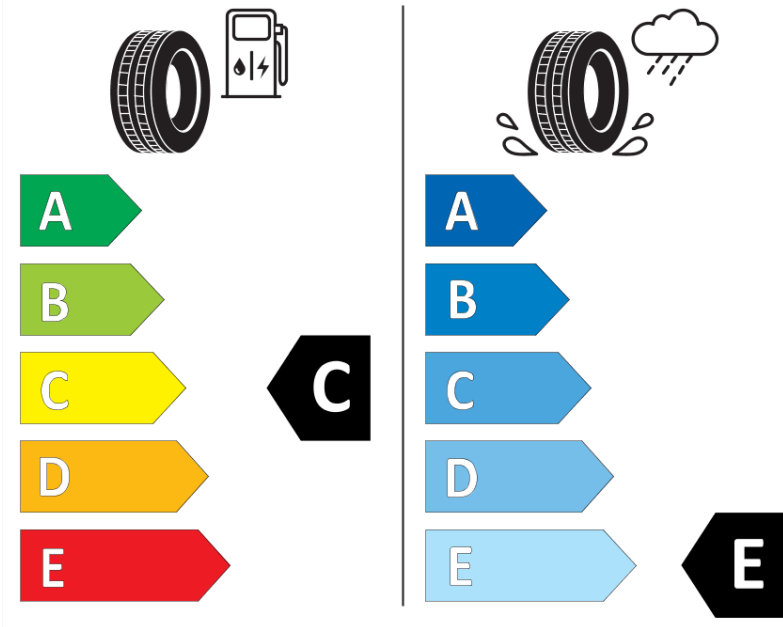

Produktdatablad

FORORDNING (EU) 2020/740

Fabrikant eller mærke	MICHELIN
Handelsbetegnelse	X-ICE SNOW
Identifikator	373356
Dimension	195/60R16
Belastningsindeks	89
Hastighedskategorisymbol	H
Brændstofeffektivitetsklasse	C
Vådgrebsklasse	E
Klasse vedrørende rullestøj afgivet til omgivelserne	A
Rullestøj, målt værdi	69 dB
Dæk til kørsel i sne	Ja
Dæk til kørsel på is	Ja *
Dato for produktionsstart	03/19
Dato for produktionens afslutning	
Load variant	SL
Yderligere oplysninger	195/60 R16 89H TL X-ICE SNOW MI

* Ice tyres are specifically designed for road surfaces covered with ice and compact snow and should only be used in very severe climate conditions. Using ice tyres in less severe climate conditions could result in sub-optimal performance, in particular for wet grip, handling and wear.

ENERG

MICHELIN

373356

195/60R16 89 H

C1

2020/740