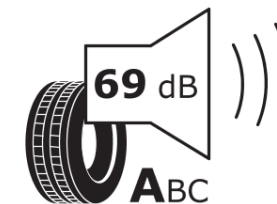

ENERG

MICHELIN

378668

215/55R17 98 W

C1