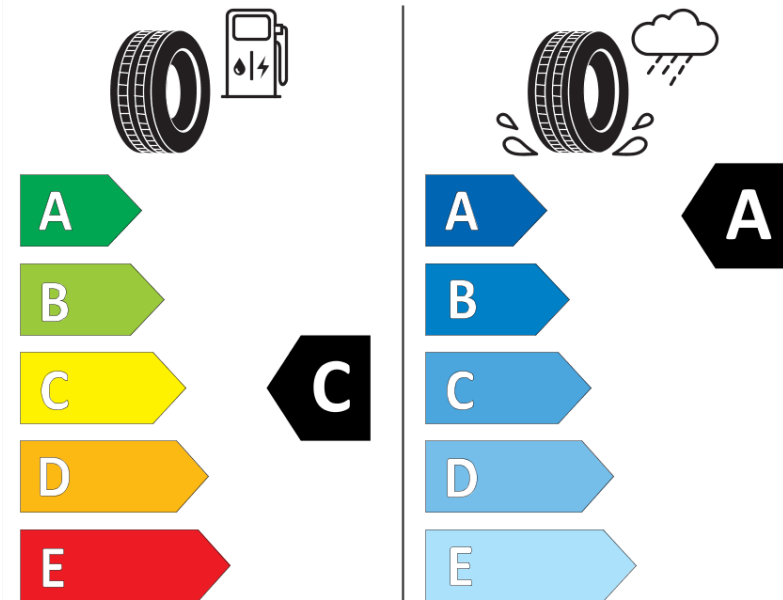

Produktdatablad

FORORDNING (EU) 2020/740

Fabrikant eller mærke	MICHELIN
Handelsbetegnelse	PRIMACY 3
Identifikator	378668
Dimension	215/55R17
Belastningsindeks	98
Hastighedskategori	W
Brændstofeffektivitetsklasse	C
Vådgrebsklasse	A
Klasse vedrørende rullestøj afgivet til omgivelserne	A
Rullestøj, målt værdi	69 dB
Dæk til kørsel i sne	Ingen
Dæk til kørsel på is	Ingen
Dato for produktionsstart	38/12
Dato for produktionens afslutning	
Load variant	XL
Yderligere oplysninger	215/55 R17 98W EXTRA LOAD TL PRIMACY 3 GRNX MI

ENERG

MICHELIN

378668

215/55R17 98 W

C1

2020/740