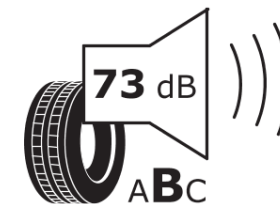

Produktdatablad

FORORDNING (EU) 2020/740

Fabrikant eller mærke	MICHELIN
Handelsbetegnelse	CROSSCLIMATE 2 SUV
Identifikator	380354
Dimension	265/50R19
Belastningsindeks	110
Hastighedskategorisymbol	W
Brændstofeffektivitetsklasse	B
Vådgrebsklasse	B
Klasse vedrørende rullestøj afgivet til omgivelserne	B
Rullestøj, målt værdi	73 dB
Dæk til kørsel i sne	Ja
Dæk til kørsel på is	Ingen
Dato for produktionsstart	51/20
Dato for produktionens afslutning	
Load variant	XL
Yderligere oplysninger	265/50 R19 110W XL TL CROSSCLIMATE 2 SUV MI

ENERG

MICHELIN

380354

265/50R19 110 W XL

C1

2020/740