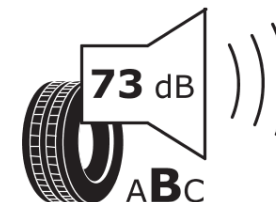

Produktdatablad

FORORDNING (EU) 2020/740

Fabrikant eller mærke	MICHELIN
Handelsbetegnelse	AGILIS CROSSCLIMATE
Identifikator	380842
Dimension	195/75R16C
Belastningsindeks	110
Belastningsindeks ved tvillingmontering	108

Hastighedskategorisymbol	R
Brændstoffektivitetsklasse	C
Vådgrebsklasse	A
Klasse vedrørende rullestøj afgivet til omgivelserne	B
Rullestøj, målt værdi	73 dB
Dæk til kørsel i sne	Ja
Dato for produktionsstart	27/16

Yderligere oplysninger **195/75 R 16C 110/108R AGILIS CROSSCLIMATE MI**

Yderligere belastningsindeks ved enkeltmontering

Yderligere belastningsindeks ved tvillingmontering

Yderligere hastighedsindeks

ENERG

MICHELIN

380842

195/75R16C 110/108 R

C2

2020/740