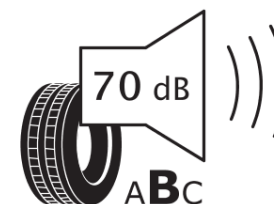

MICHELIN

384716

225/65R17 106 V XL

C1