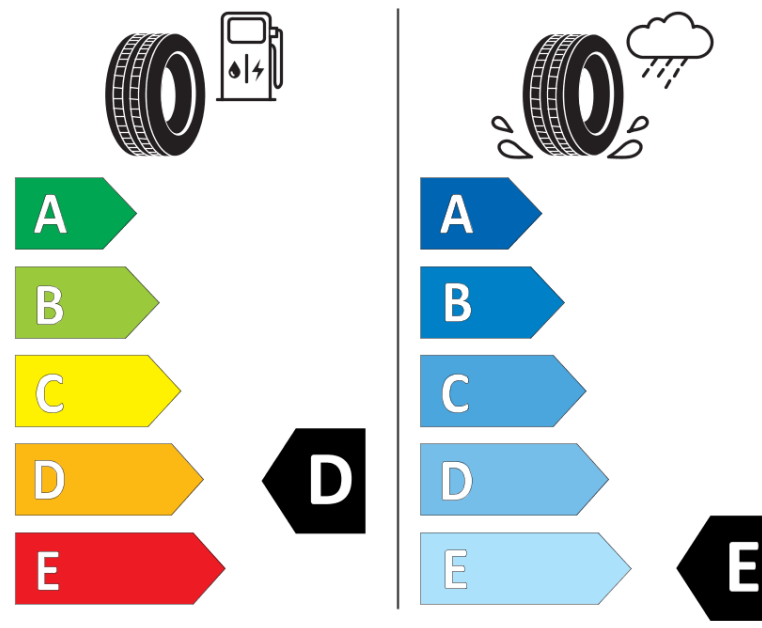

## Produktdatablad

FORORDNING (EU) 2020/740

Fabrikant eller mærke	BFGOODRICH
Handelsbetegnelse	TRAIL-TERRAIN T/A
Identifikator	384813
Dimension	285/60R18
Belastningsindeks	116
Hastighedskategori	H
Brændstoffektivitetsklasse	D
Vådgrebsklasse	E
Klasse vedrørende rullestøj afgivet til omgivelserne	B
Rullestøj, målt værdi	73 dB
Dæk til kørsel i sne	Ja
Dæk til kørsel på is	Ingen
Dato for produktionsstart	14/22
Dato for produktionens afslutning	
Load variant	SL

Yderligere oplysninger **285/60R18 116H TL TRAIL-TERRAIN T/A GO**

# ENERG

**BFGoodrich**

384813

285/60R18 116 H

C1

2020/740