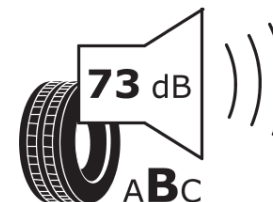

ENERG

BFGoodrich

384813

285/60R18 116 H

C1