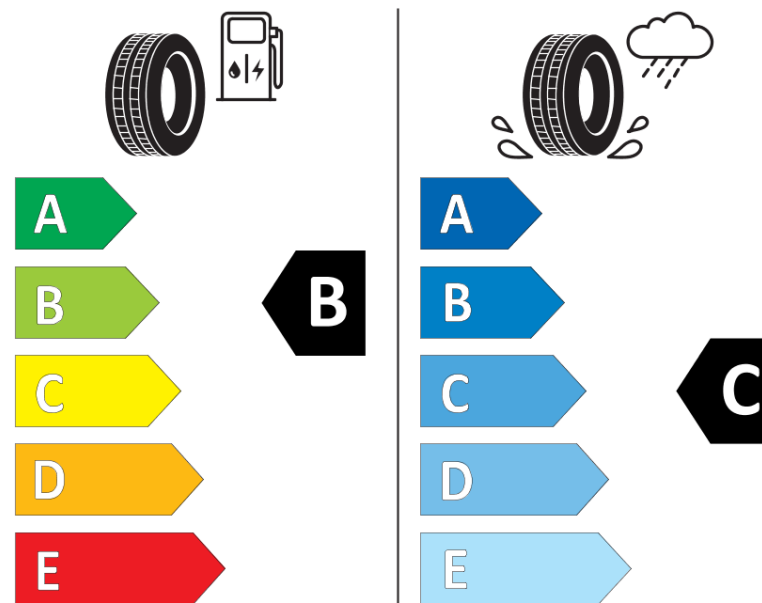

Produktdatablad

FORORDNING (EU) 2020/740

Fabrikant eller mærke	MICHELIN
Handelsbetegnelse	X MULTI HL T VG
Identifikator	386822
Dimension	445/45R19.5
Belastningsindeks	164

Belastningsindeks ved tvillingmontering

Hastighedskategorisymbol	J
Brændstoffektivitetsklasse	B
Vådgrebsklasse	C
Klasse vedrørende rullestøj afgivet til omgivelserne	A
Rullestøj, målt værdi	70 dB
Dæk til kørsel i sne	Ja
Dato for produktionsstart	45/20

Yderligere oplysninger **445/45R19.5 X MULTI HL T TL 164J VG MI**

Yderligere belastningsindeks ved enkeltmontering

Yderligere belastningsindeks ved tvillingmontering

Yderligere hastighedsindeks

ENERG

MICHELIN

386822

445/45R19.5 164 J

C3