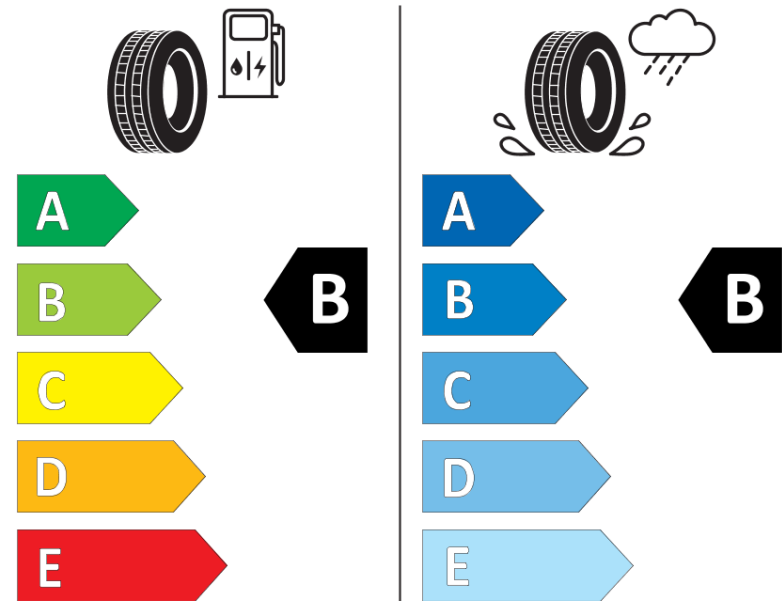

Produktdatablad

FORORDNING (EU) 2020/740

Fabrikant eller mærke	MICHELIN
Handelsbetegnelse	PILOT SPORT 5 ACOUSTIC AO1
Identifikator	389052
Dimension	255/40R20
Belastningsindeks	101
Hastighedskategori	Y
Brændstoffektivitetsklasse	B
Vådgrebsklasse	B
Klasse vedrørende rullestøj afgivet til omgivelserne	B
Rullestøj, målt værdi	72 dB
Dæk til kørsel i sne	Ingen
Dæk til kørsel på is	Ingen
Dato for produktionsstart	51/22
Dato for produktionens afslutning	
Load variant	XL
Yderligere oplysninger	255/40 R20 101Y XL PILOT SPORT 5 ACOUSTIC AO1 MI

ENERG

MICHELIN

389052

255/40R20 101 Y XL

C1