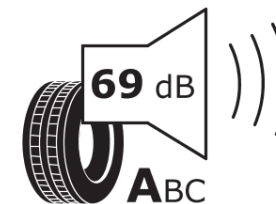

## Produktdatablad

FORORDNING (EU) 2020/740

Fabrikant eller mærke	<b>MICHELIN</b>
Handelsbetegnelse	<b>PRIMACY 3 *</b>
Identifikator	<b>390965</b>
Dimension	<b>205/55R17</b>
Belastningsindeks	<b>95</b>
Hastighedskategorisymbol	<b>W</b>
Brændstofeffektivitetsklasse	<b>C</b>
Vådgrebsklasse	<b>A</b>
Klasse vedrørende rullestøj afgivet til omgivelserne	<b>A</b>
Rullestøj, målt værdi	<b>69 dB</b>
Dæk til kørsel i sne	<b>Ingen</b>
Dæk til kørsel på is	<b>Ingen</b>
Dato for produktionsstart	<b>06/17</b>
Dato for produktionens afslutning	
Load variant	<b>XL</b>
Yderligere oplysninger	<b>205/55 R17 95W XL TL PRIMACY 3 ZP * GRNX MI</b>

# ENERG

**MICHELIN**

390965

205/55R17 95 W

C1

2020/740