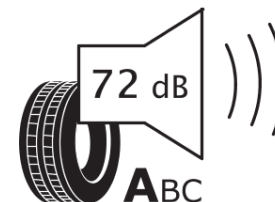

ENERG

MICHELIN

392960

285/45R21 113 Y XL

C1