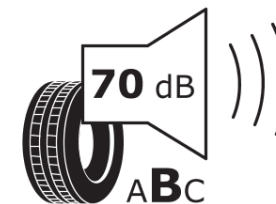

## Produktdatablad

FORORDNING (EU) 2020/740

Fabrikant eller mærke	<b>MICHELIN</b>
Handelsbetegnelse	<b>PILOT SPORT 4</b>
Identifikator	<b>397760</b>
Dimension	<b>195/45ZR17</b>
Belastningsindeks	<b>81</b>
Hastighedskategorisymbol	<b>W</b>
Brændstofeffektivitetsklasse	<b>D</b>
Vådgrebsklasse	<b>A</b>
Klasse vedrørende rullestøj afgivet til omgivelserne	<b>B</b>
Rullestøj, målt værdi	<b>70 dB</b>
Dæk til kørsel i sne	<b>Ingen</b>
Dæk til kørsel på is	<b>Ingen</b>
Dato for produktionsstart	<b>13/19</b>
Dato for produktionens afslutning	
Load variant	<b>SL</b>
Yderligere oplysninger	<b>195/45 ZR17 81W TL PILOT SPORT 4 MI</b>

# ENERG

**MICHELIN**

397760

195/45R17 81 W

C1

2020/740